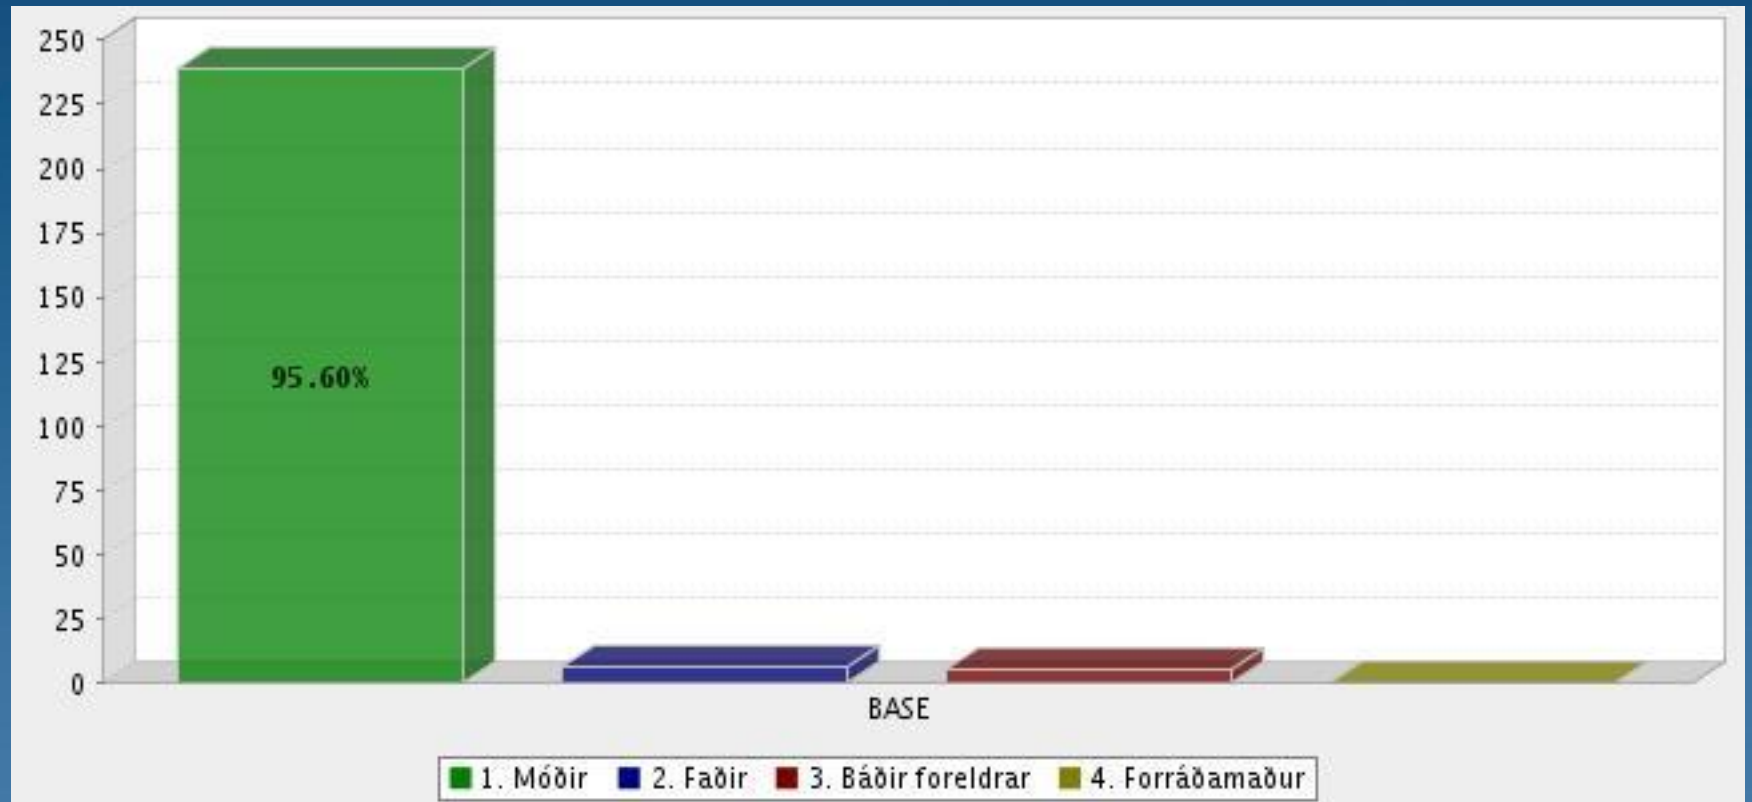

Hofsstaðaskóli í Garðabæ

Foreldrakönnun desember 2011

QuestionPro®

Svörun

Hver svarar spurningalistanum:

Kyn barns

Barnið er í:

Hversu sammála eða ósammála ertu eftirfarandi fullyrðingu? Barninu mínu líður vel í Hofstaðaskóla.

Hversu sammála eða ósammála ertu eftirfarandi fullyrðingu? Í Hofstaðaskóla ríkir jákvæður skólabragur.

Hversu sammála eða ósammála ertu eftirfarandi fullyrðingu? Barnið mitt fær nám við hæfi í Hofstaðaskóla.