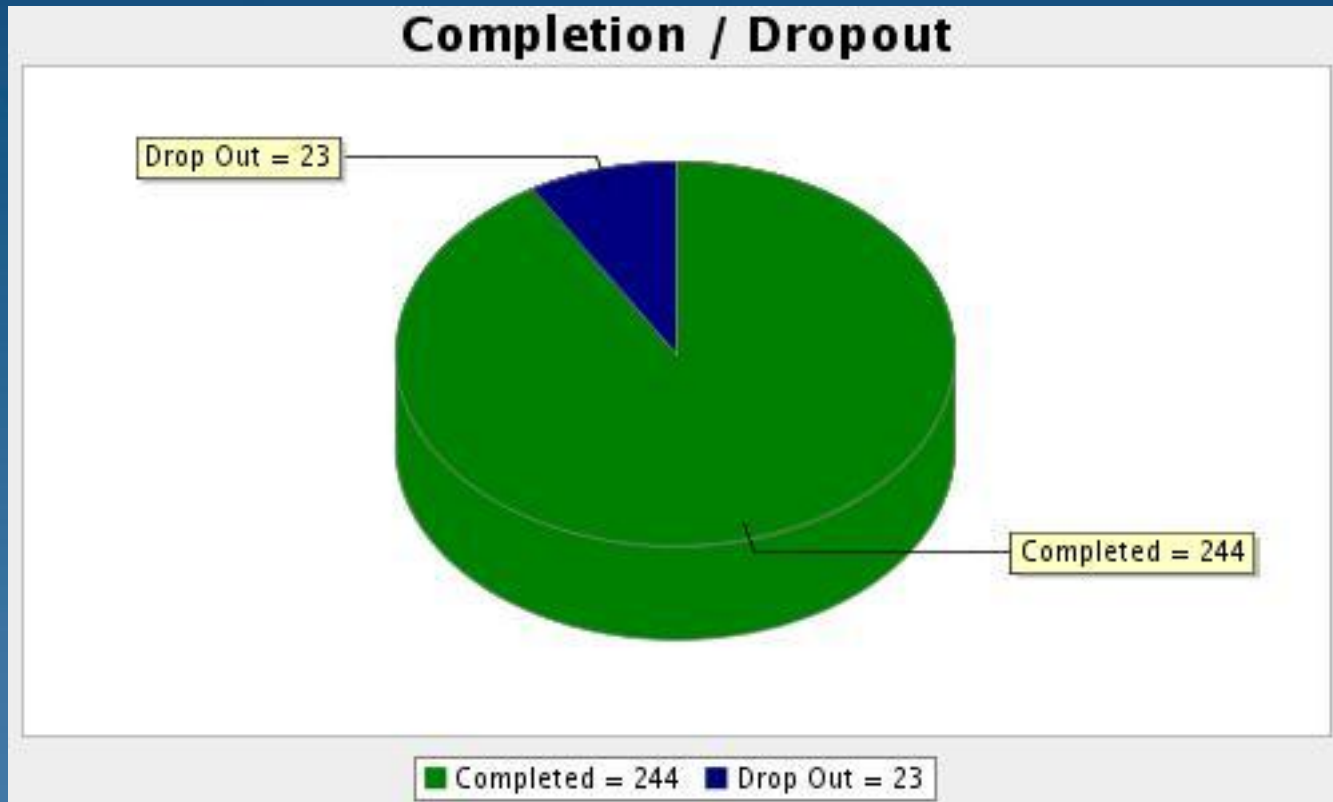

Hofsstaðaskóli í Garðabæ

Foreldrakönnun desember 2011

QuestionPro®

Svörun

Hver svarar spurningalistanum:

Kyn barns

Barnið er í:

Hversu sammála eða ósammála ertu eftirfarandi fullyrðingu? Barninu mínu líður vel í Hofstaðaskóla.