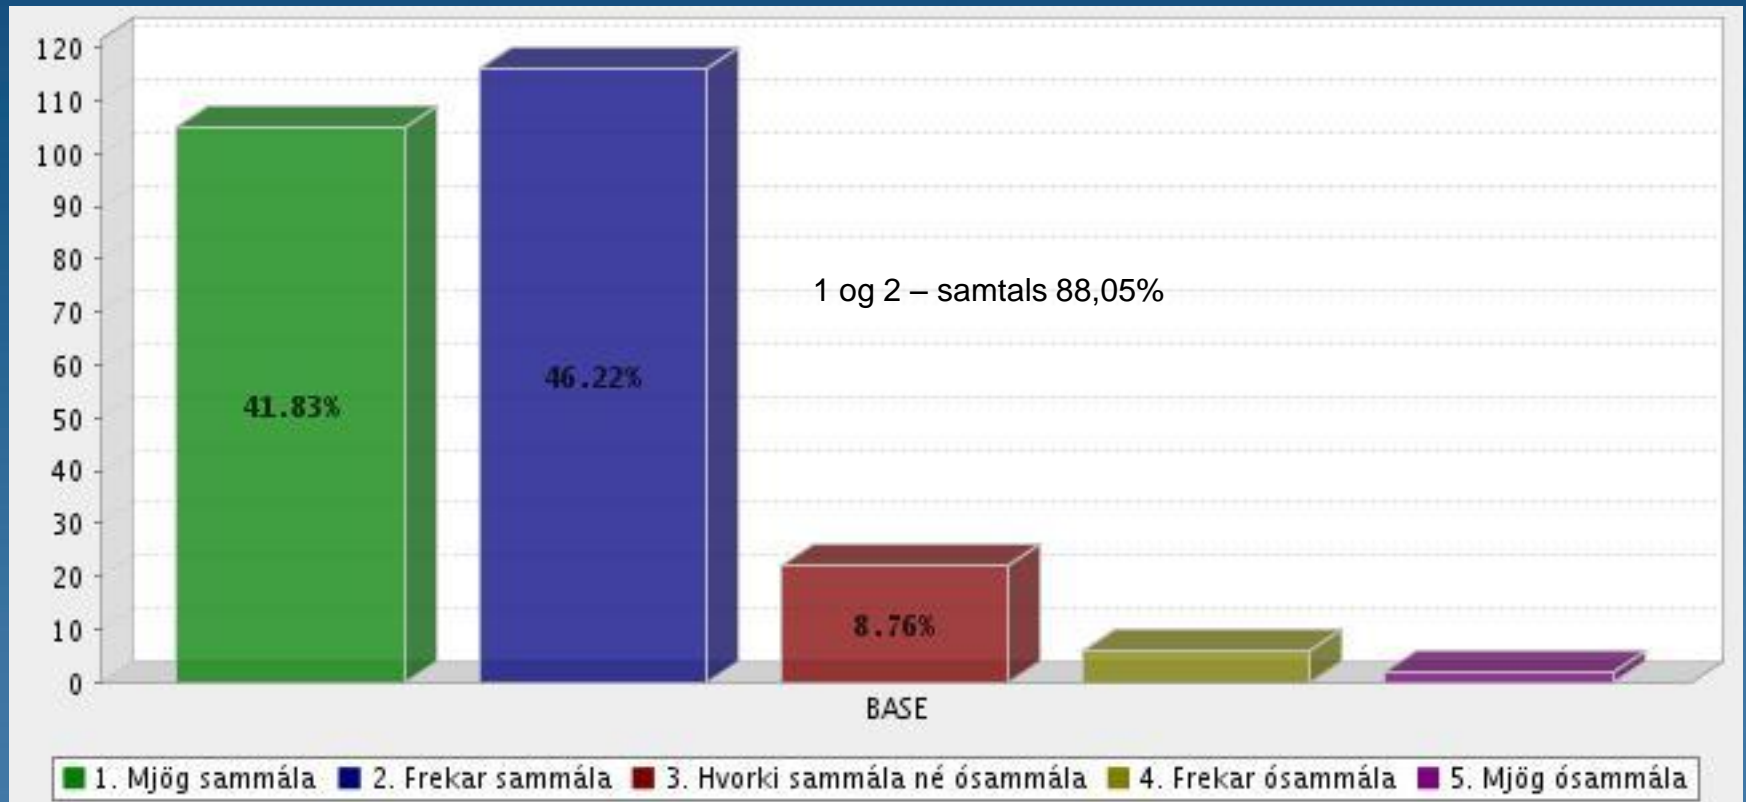

Hofsstaðaskóli í Garðabæ

Foreldrakönnun desember 2011

QuestionPro®

Svörun

Hver svarar spurningalistanum:

Kyn barns

Barnið er í:

Hversu sammála eða ósammála ertu eftirfarandi fullyrðingu? Barninu mínu líður vel í Hofstaðaskóla.

Hversu sammála eða ósammála ertu eftirfarandi fullyrðingu? Í Hofstaðaskóla ríkir jákvæður skólabragur.

Hversu sammála eða ósammála ertu eftirfarandi fullyrðingu? Barnið mitt fær nám við hæfi í Hofstaðaskóla.

Hversu sammála eða ósammála ertu eftirfarandi fullyrðingu? Barnið mitt fær hvatningu í skólanum til að ná góðum árangri.

Hversu sammála eða ósammála ertu eftirfarandi fullyrðingu? Barninu mínu eru sköpuð góð skilyrði til að ná árangri í Hofstaðaskóla.